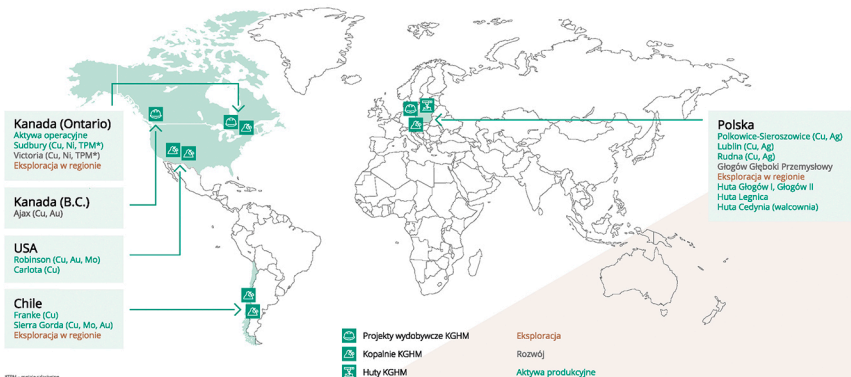

Wiedza i współdziałanie – to główne filary, na których KGHM od lat buduje pozycję lidera w produkcji miedzi i srebra. KGHM zajmuje się wydobyciem i przetwórstwem surowców naturalnych na trzech kontynentach - w Europie, Ameryce Północnej i Południowej. Polskie złoża miedzi – jedno z największych na świecie – eksploatują trzy kopalnie podziemne: Lubin, Polkowice-Sieroszowice oraz Rudna.

Natomiast, produkcja miedzi, srebra, złota, ołowiu oraz innych metali odbywa się w hutach: „Głogów”, „Legnica” i „Cedynia”. Po drugiej stronie oceanu KGHM posiada sześć kopalń, które prócz miedzi, produkują molibden, nikiel, złoto, pallad i platynę. KGHM jest w ścisłej czołówce światowych producentów srebra i miedzi. Jest także jedynym w Europie producentem renu i nadrenianu amonu z własnych zasobów.

KGHM potrzebuje wykształconych pracowników, którzy będą specjalizować się w zawodach związanych z technologią, która jest podstawą przemysłu wydobywczego. Miedziowa Spółka od kilku lat prowadzi program „Kompetentni w branży”, który wspiera uczniów z klas patronackich w zdobywaniu wiedzy, doświadczenia i umiejętności niezbędnych później w miejscu pracy. Pierwsi absolwenci programu Kompetentni w branży już znaleźli zatrudnienie w oddziałach Polskiej Miedzi. TY również masz szansę na zatrudnienie w KGHM.

Dołącz do najlepszych!
Wybierz klasę patronacką KGHM.